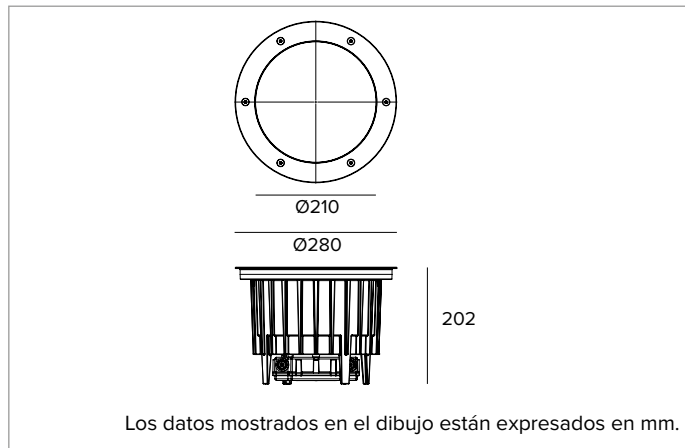

## Proyector profesional empotrable orientable dotado de lámparas de LED

	2700K	H(m)	D(m)	E <sub>max</sub> (lx)		
	Ra80		21°			
	Fixture Power	39W	1	0.36	15641	
	Source Flux	4230lm	2	0.73	3910	
	Fixture Flux	3018lm	3	1.09	1738	
	Efficacy	77lm/W	4	1.46	978	
TS1944	I <sub>max</sub> =3698cd/klm	I <sub>max</sub>	15641cd	5	1.82	626